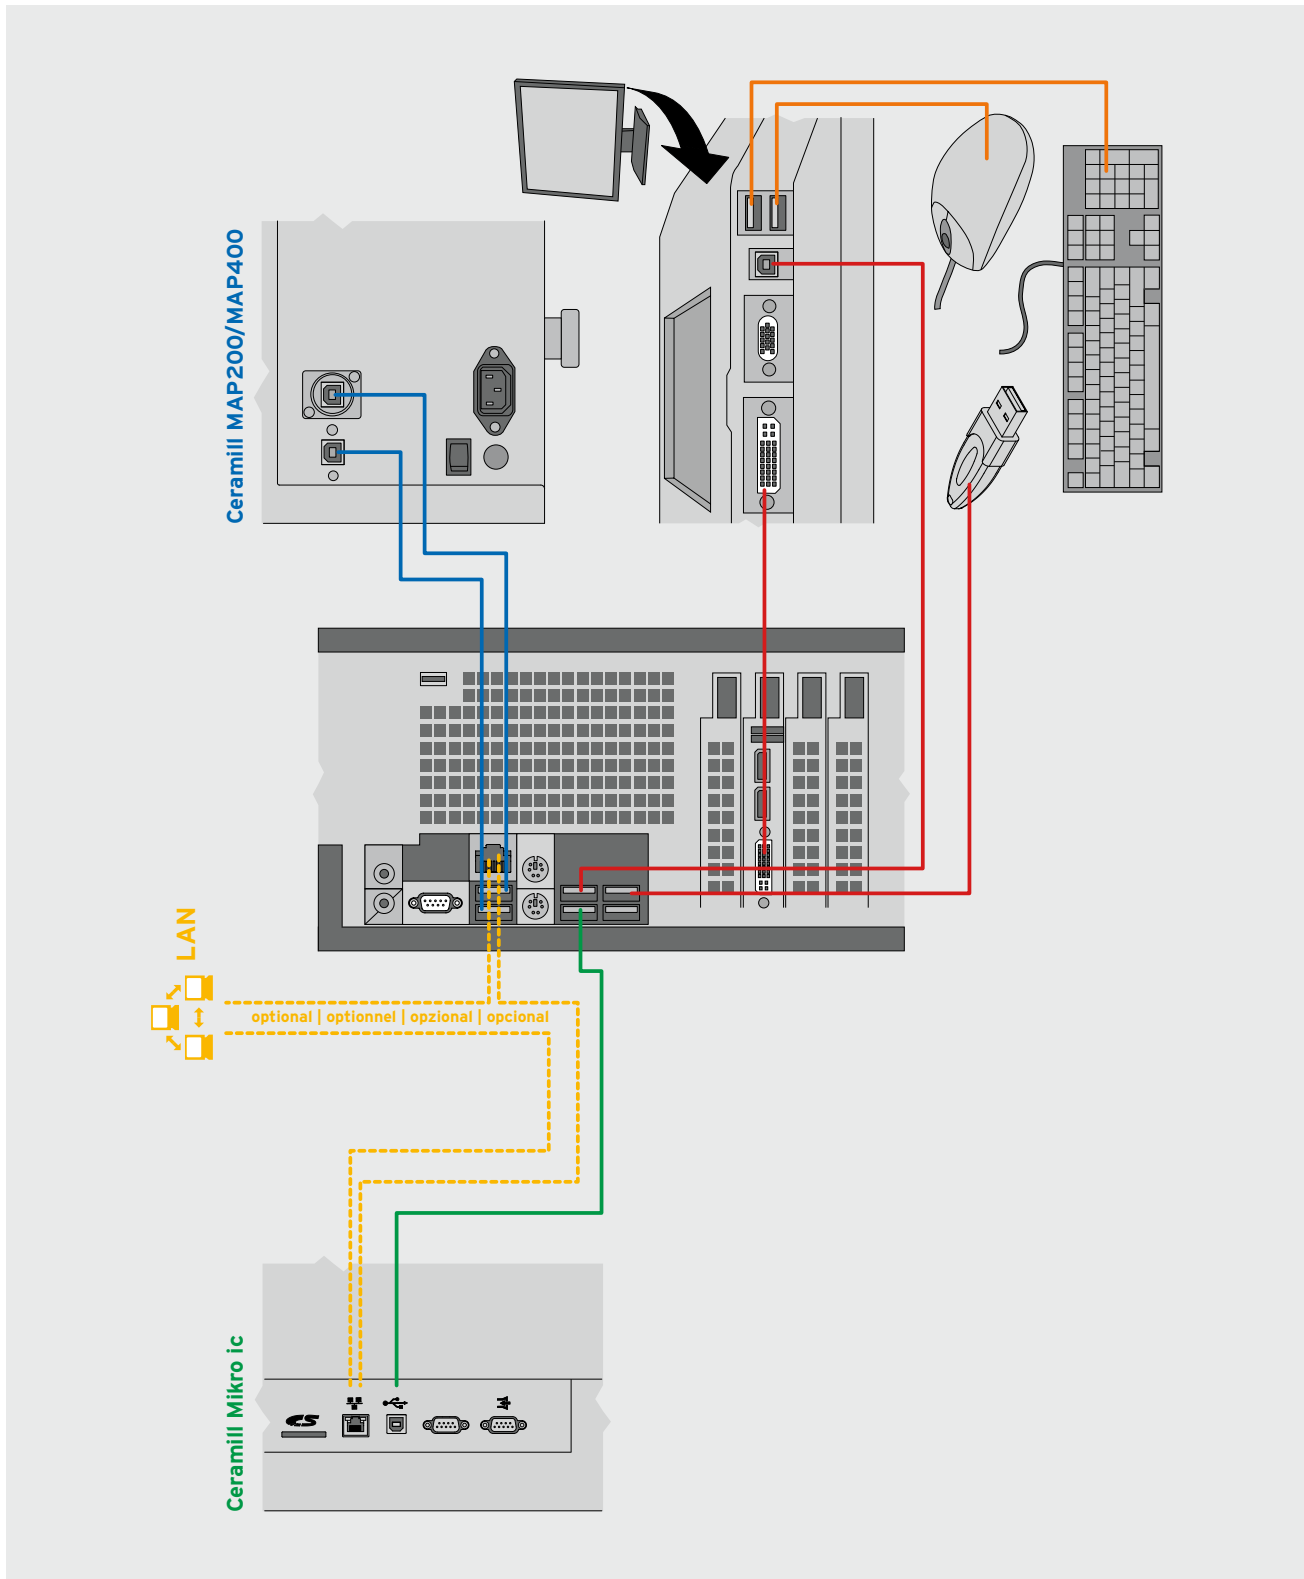

# **ceramill<sup>®</sup> mikro ic**

**DE** Aufstellanleitung

**EN** Installation Manual

**FR** Instructions d'installation

**IT** Istruzioni per l'installazione

**ES** Instrucciones de instalación

**AMANNGIRRBACH**

**TISCHVARIANTE: PLATZBEDARF CERAMILL MIKRO IC + COOLSTREAM TANK**

Bench version: Space requirement Ceramill Mikro ic and Coolstream tank  
 Version pour table: place nécessaire pour Ceramill Mikro ic et Coolstream tank  
 Versione tavolo: spazio necessario Ceramill Mikro ic e Coolstream Tank  
 Variante mesa: Requerimiento de espacio para Ceramill Mikro ic y Coolstream tank

## ANSCHLUSSDIAGRAMM CERAMILL MIKRO IC

Connection diagram Ceramill Mikro ic  
 Schéma de raccordement de Ceramill Mikro ic  
 Schema di collegamento Ceramill Mikro ic  
 Diagrama de conexiones para Ceramill Mikro ic