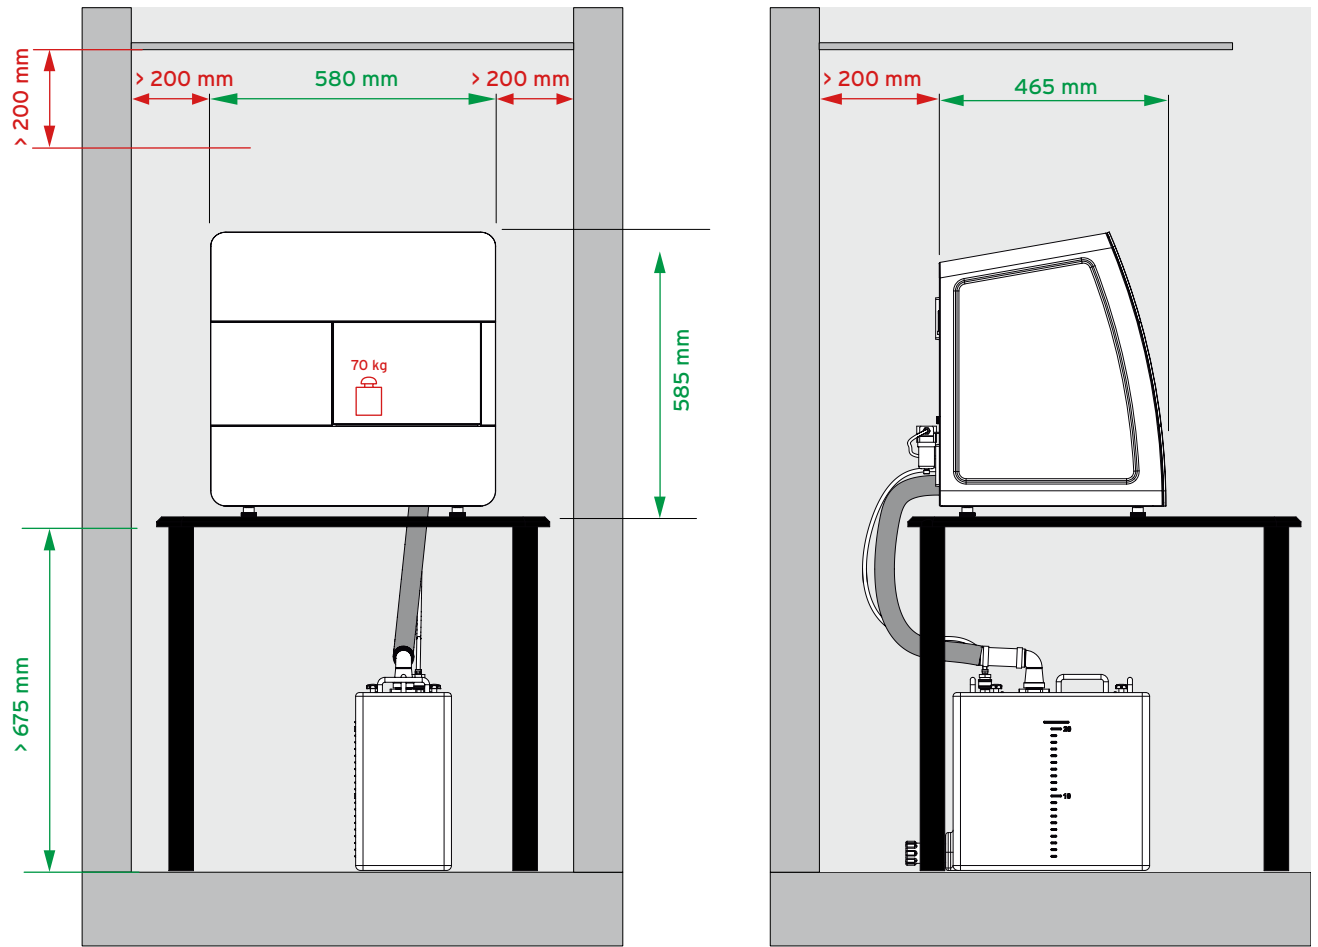

# **ceramill<sup>®</sup> mikro ic**

**DE** Aufstellanleitung

**EN** Installation Manual

**FR** Instructions d'installation

**IT** Istruzioni per l'installazione

**ES** Instrucciones de instalación

**AMANNGIRRBACH**

**TISCHVARIANTE: PLATZBEDARF CERAMILL MIKRO IC + COOLSTREAM TANK**

Bench version: Space requirement Ceramill Mikro ic and Coolstream tank  
 Version pour table: place nécessaire pour Ceramill Mikro ic et Coolstream tank  
 Versione tavolo: spazio necessario Ceramill Mikro ic e Coolstream Tank  
 Variante mesa: Requerimiento de espacio para Ceramill Mikro ic y Coolstream tank